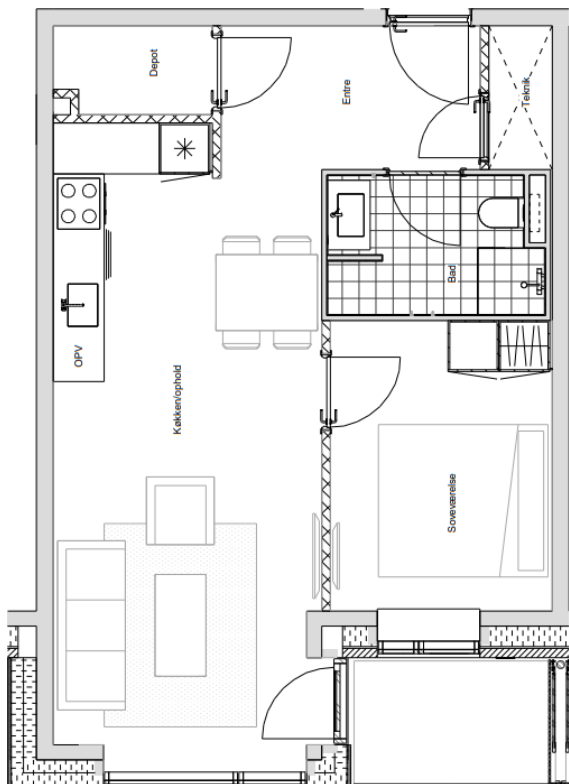

Størrelse: 81 kvm

Type A1S

2-værelses

Størrelse: 64 kvm

Plantegninger

LINDEHAVEN

Type A1G

3-værelses

Størrelse: 87 kvm

Type A1GS

2-værelses

Størrelse: 74 kvm

Plantegninger

LINDEHAVEN

Type B

2-værelses

Størrelse: 58 kvm

Type C

4-værelses

Størrelse: 87 kvm

Type CS

3-værelses

Størrelse: 77 kvm

Type C1

3-værelses

Størrelse: 87 kvm

Plantegninger

LINDEHAVEN

Type D

2-værelses

Størrelse: 58 kvm

Type E