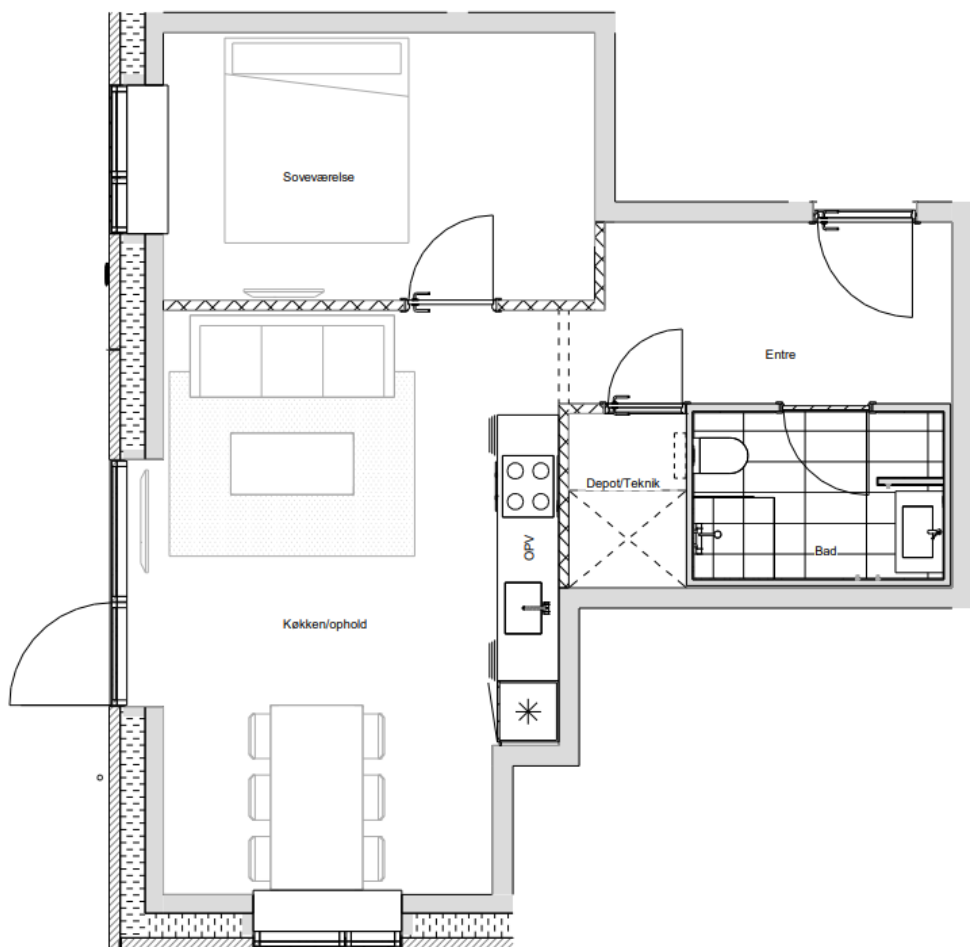

3-værelses

Størrelse: 79 kvm

Type F

3-værelses

Størrelse: 76 kvm

Type FS

2-værelses

Størrelse: 62 kvm

Plantegninger

LINDEHAVEN

Type G

3-værelses

Størrelse: 69 kvm

Type GS

2-værelses

Størrelse: 58 kvm

Plantegninger

LINDEHAVEN

Type H

2-værelses

Størrelse: 59 kvm

Type HS

2-værelses

Størrelse: 62 kvm