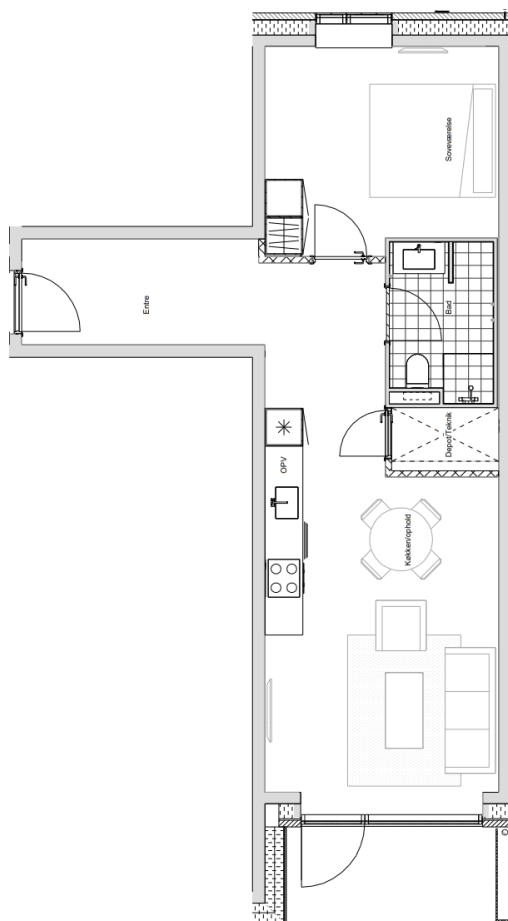

Type A

3-værelses

Størrelse: 77 kvm

Type AS

3-værelses

Størrelse: 67 kvm

Plantegninger

LINDEHAVEN

Type AG

3-værelses

Størrelse: 83 kvm

Type AGS

3-værelses

Størrelse: 73 kvm

Type A1

3-værelses

Størrelse: 81 kvm

Type A1S

2-værelses

Størrelse: 64 kvm

Plantegninger

LINDEHAVEN

Type A1G

3-værelses

Størrelse: 87 kvm

Type A1GS

2-værelses

Størrelse: 74 kvm

Plantegninger

LINDEHAVEN

Type B

2-værelses