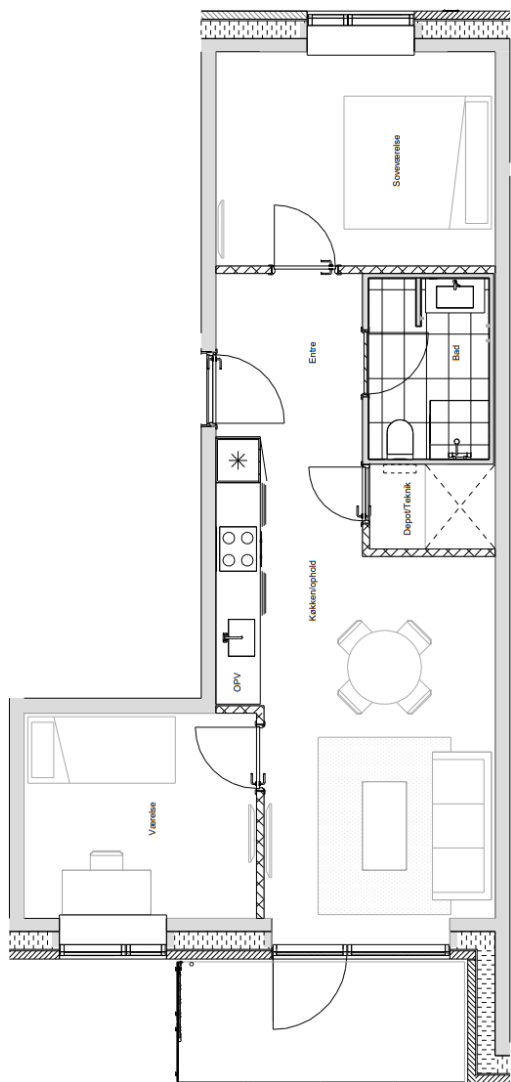

3-værelses

Størrelse: 79 kvm

Type F

3-værelses

Størrelse: 76 kvm

Type FS

2-værelses

Størrelse: 62 kvm

Plantegninger

LINDEHAVEN

Type G

3-værelses

Størrelse: 69 kvm

Type GS

2-værelses

Størrelse: 58 kvm

Plantegninger

LINDEHAVEN

Type H

2-værelses

Størrelse: 59 kvm

Type HS

2-værelses

Størrelse: 62 kvm