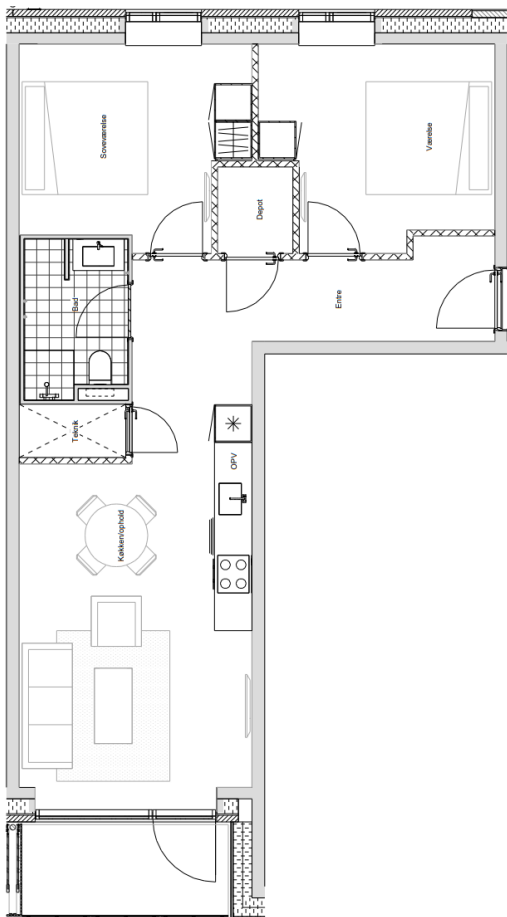

Type A

3-værelses

Størrelse: 77 kvm

Type AS

3-værelses

Størrelse: 67 kvm

Plantegninger

LINDEHAVEN

Type AG

3-værelses

Størrelse: 83 kvm

Type AGS

3-værelses

Størrelse: 73 kvm

Type A1

3-værelses

Størrelse: 81 kvm

Type A1S

2-værelses

Størrelse: 64 kvm

Plantegninger

LINDEHAVEN

Type A1G

3-værelses

Størrelse: 87 kvm

Type A1GS

2-værelses

Størrelse: 74 kvm

Plantegninger

LINDEHAVEN

Type B

2-værelses