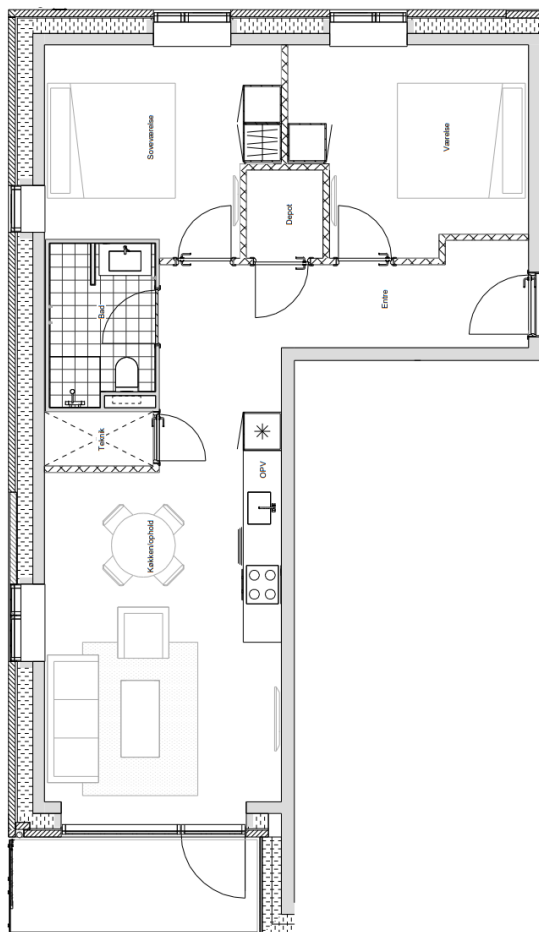

Type A

3-værelses

Størrelse: 77 kvm

Type AS

3-værelses

Størrelse: 67 kvm

Plantegninger

LINDEHAVEN

Type AG

3-værelses

Størrelse: 83 kvm

Type AGS

3-værelses

Størrelse: 73 kvm

Type A1

3-værelses

Størrelse: 81 kvm

Type A1S

2-værelses

Størrelse: 64 kvm

Plantegninger

LINDEHAVEN

Type A1G

3-værelses