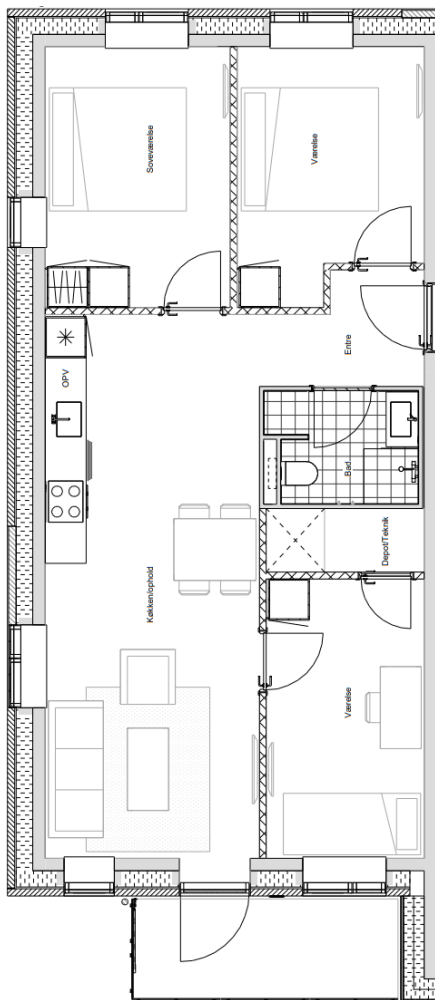

Størrelse: 81 kvm

Type A1S

2-værelses

Størrelse: 64 kvm

Plantegninger

LINDEHAVEN

Type A1G

3-værelses

Størrelse: 87 kvm

Type A1GS

2-værelses

Størrelse: 74 kvm

Plantegninger

LINDEHAVEN

Type B

2-værelses

Størrelse: 58 kvm

Type C

4-værelses

Størrelse: 87 kvm

Type CS

3-værelses

Størrelse: 77 kvm

Type C1

3-værelses

Størrelse: 87 kvm

Plantegninger

LINDEHAVEN

Type D

2-værelses

Størrelse: 58 kvm

Type E