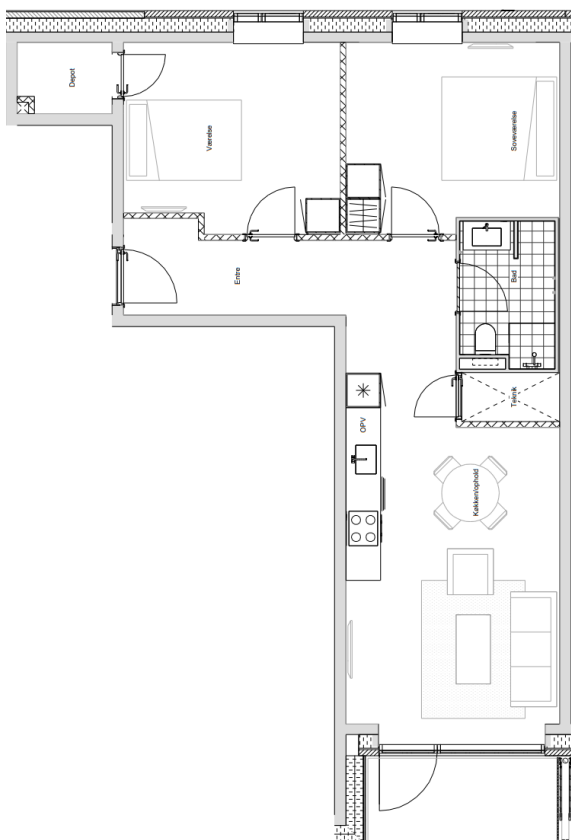

Type AG

3-værelses

Størrelse: 83 kvm

Type AGS

3-værelses

Størrelse: 73 kvm

Type A1

3-værelses

Størrelse: 81 kvm

Type A1S

2-værelses

Størrelse: 64 kvm

Plantegninger

LINDEHAVEN

Type A1G

3-værelses

Størrelse: 87 kvm

Type A1GS

2-værelses

Størrelse: 74 kvm

Plantegninger

LINDEHAVEN

Type B

2-værelses