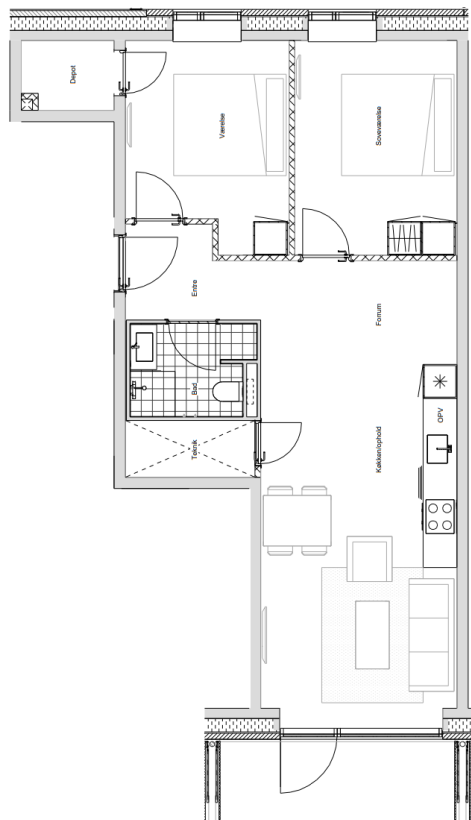

3-værelses

Størrelse: 87 kvm

Plantegninger

LINDEHAVEN

Type D

2-værelses

Størrelse: 58 kvm

Type E

3-værelses

Størrelse: 79 kvm

Type F

3-værelses

Størrelse: 76 kvm

Type FS

2-værelses

Størrelse: 62 kvm

Plantegninger

LINDEHAVEN

Type G

3-værelses

Størrelse: 69 kvm

Type GS

2-værelses

Størrelse: 58 kvm