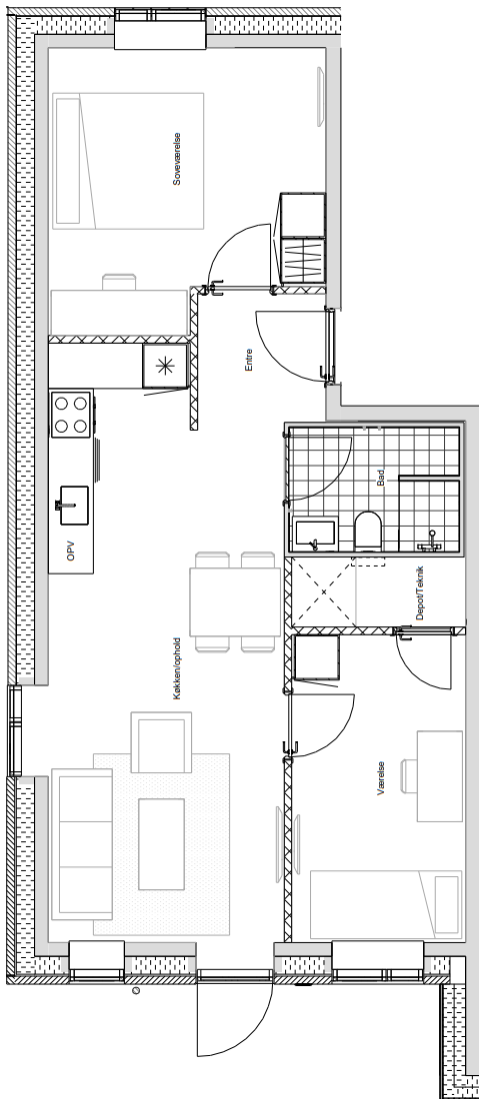

Størrelse: 87 kvm

Type A1GS

2-værelses

Størrelse: 74 kvm

Plantegninger

LINDEHAVEN

Type B

2-værelses

Størrelse: 58 kvm

Type C

4-værelses

Størrelse: 87 kvm

Type CS

3-værelses

Størrelse: 77 kvm

Type C1

3-værelses

Størrelse: 87 kvm

Plantegninger

LINDEHAVEN

Type D

2-værelses

Størrelse: 58 kvm

Type E

3-værelses

Størrelse: 79 kvm

Type F

3-værelses

Størrelse: 76 kvm

Type FS

2-værelses

Størrelse: 62 kvm