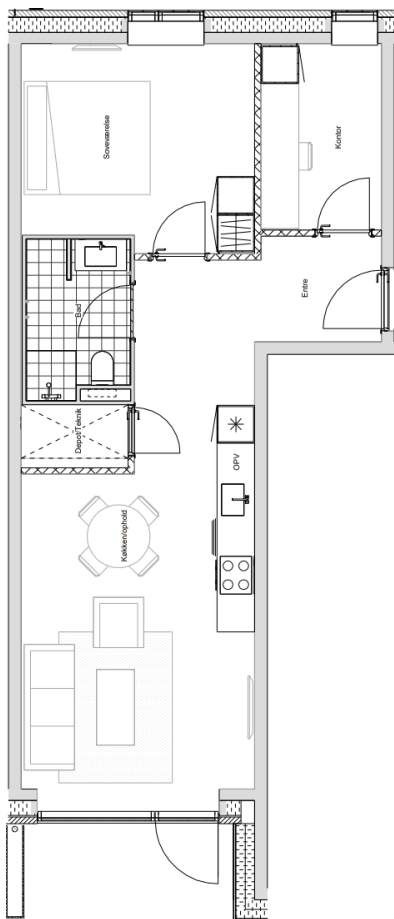

Type A

3-værelses

Størrelse: 77 kvm

Type AS

3-værelses

Størrelse: 67 kvm

Plantegninger

LINDEHAVEN

Type AG

3-værelses

Størrelse: 83 kvm

Type AGS

3-værelses

Størrelse: 73 kvm

Type A1

3-værelses

Størrelse: 81 kvm

Type A1S

2-værelses

Størrelse: 64 kvm

Plantegninger

LINDEHAVEN

Type A1G

3-værelses

Størrelse: 87 kvm

Type A1GS

2-værelses

Størrelse: 74 kvm

Plantegninger

LINDEHAVEN

Type B

2-værelses