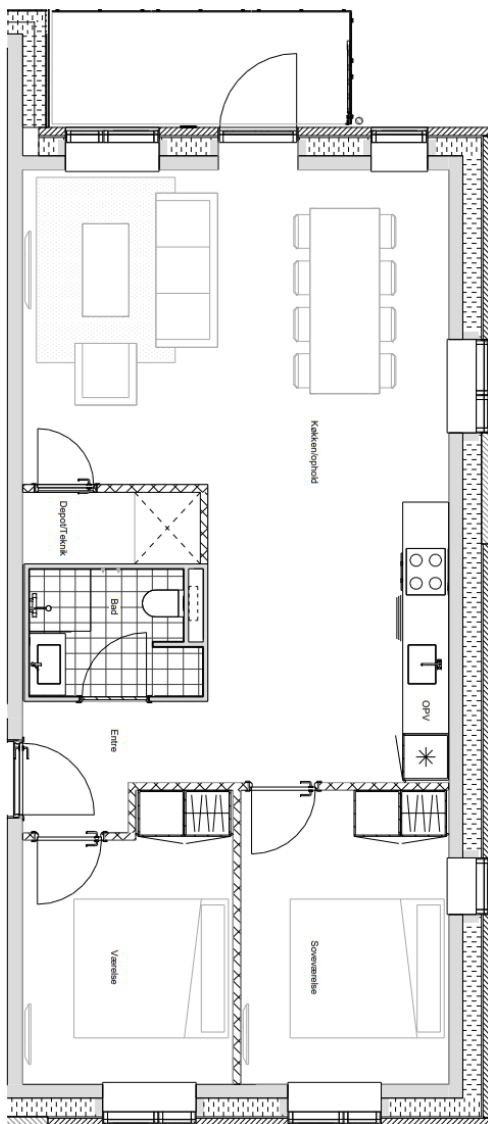

Størrelse: 87 kvm

Type A1GS

2-værelses

Størrelse: 74 kvm

Plantegninger

LINDEHAVEN

Type B

2-værelses

Størrelse: 58 kvm

Type C

4-værelses

Størrelse: 87 kvm

Type CS

3-værelses

Størrelse: 77 kvm

Type C1

3-værelses

Størrelse: 87 kvm

Plantegninger

LINDEHAVEN

Type D

2-værelses

Størrelse: 58 kvm

Type E

3-værelses

Størrelse: 79 kvm

Type F

3-værelses

Størrelse: 76 kvm

Type FS

2-værelses

Størrelse: 62 kvm