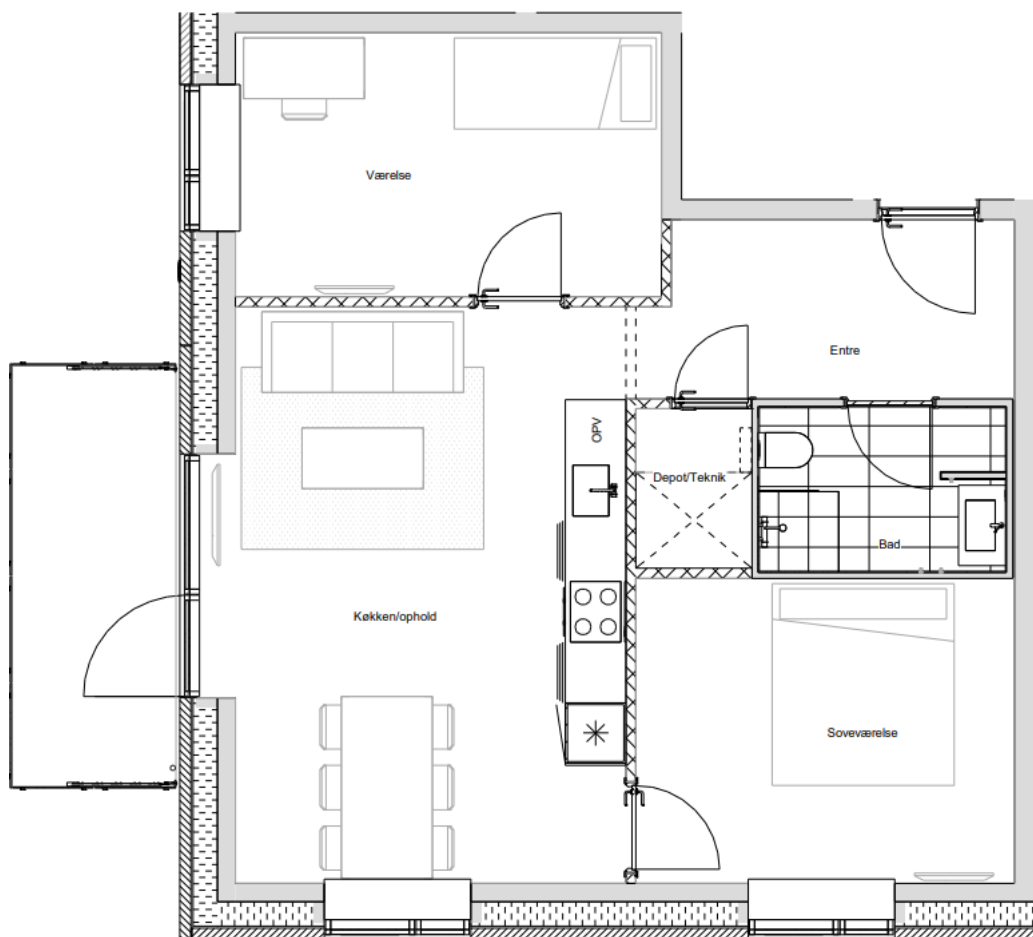

3-værelses

Størrelse: 79 kvm

Type F

3-værelses

Størrelse: 76 kvm

Type FS

2-værelses

Størrelse: 62 kvm

Plantegninger

LINDEHAVEN

Type G

3-værelses

Størrelse: 69 kvm

Type GS

2-værelses

Størrelse: 58 kvm

Plantegninger

LINDEHAVEN

Type H

2-værelses

Størrelse: 59 kvm

Type HS

2-værelses

Størrelse: 62 kvm