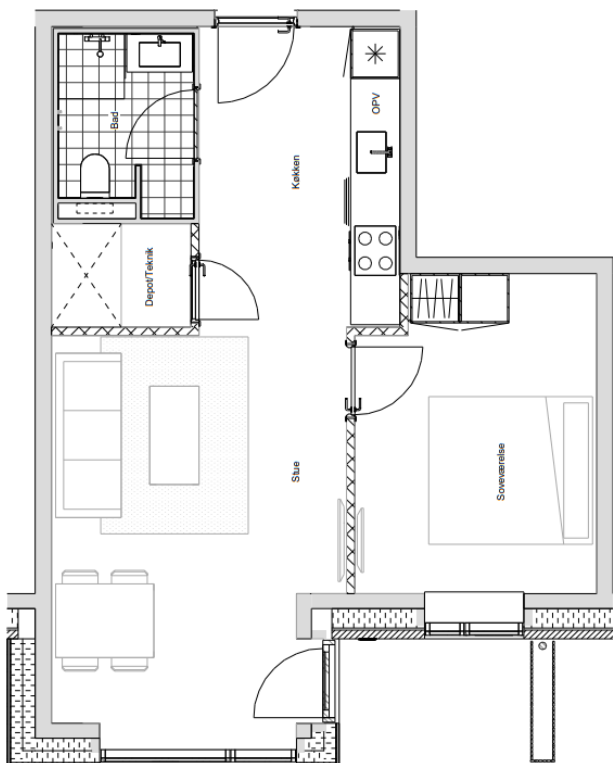

3-værelses

Størrelse: 87 kvm

Plantegninger

LINDEHAVEN

Type D

2-værelses

Størrelse: 58 kvm

Type E

3-værelses

Størrelse: 79 kvm

Type F

3-værelses

Størrelse: 76 kvm

Type FS

2-værelses

Størrelse: 62 kvm

Plantegninger

LINDEHAVEN

Type G

3-værelses

Størrelse: 69 kvm

Type GS

2-værelses

Størrelse: 58 kvm