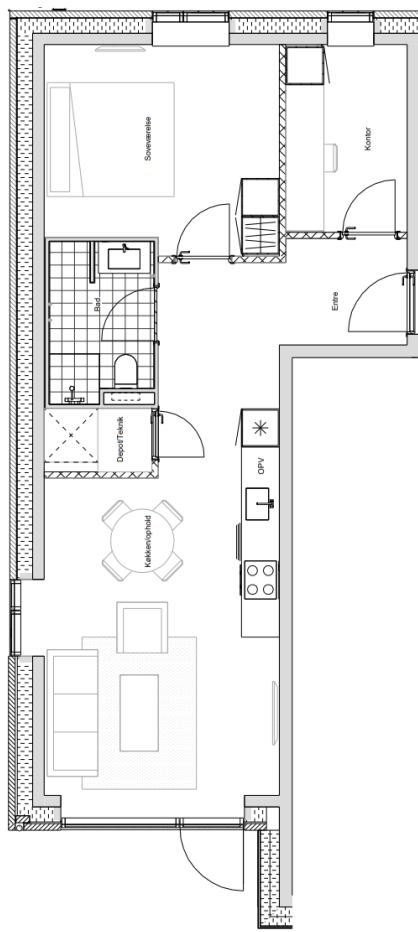

Type A

3-værelses

Størrelse: 77 kvm

Type AS

3-værelses

Størrelse: 67 kvm

Plantegninger

LINDEHAVEN

Type AG

3-værelses

Størrelse: 83 kvm

Type AGS

3-værelses

Størrelse: 73 kvm

Type A1

3-værelses

Størrelse: 81 kvm

Type A1S

2-værelses

Størrelse: 64 kvm

Plantegninger

LINDEHAVEN

Type A1G

3-værelses

Størrelse: 87 kvm

Type A1GS

2-værelses

Størrelse: 74 kvm

Plantegninger

LINDEHAVEN

Type B

2-værelses